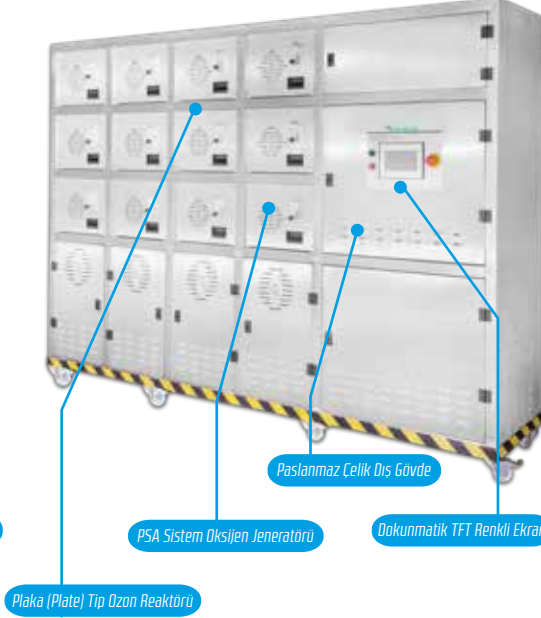

## DAHİLİ KOMPRESÖRLÜ/ DAHİLİ OKSİJEN BESLEMELİ (125 gr/hr - 1000 gr/hr)

G serisi ozon jeneratörleri yüksek kapasiteli uygulama gerektiren noktalarda tercih edilmektedir. Plate Type (Plaka Tip) teknolojisinde ozon üretimi gerçekleştirmektedir.

Cihaz dahili oksijen sistemlidir. Böylelikle harici bir oksijen kaynağına ihtiyaç duymaz.

PSA Sistem Oksijen Jeneratörü

Dokunmatik TFT Renkli Ekran

Paslanmaz Çelik Dış Gövde

PSA Sistem Oksijen Jeneratörü

Dokunmatik TFT Renkli Ekran