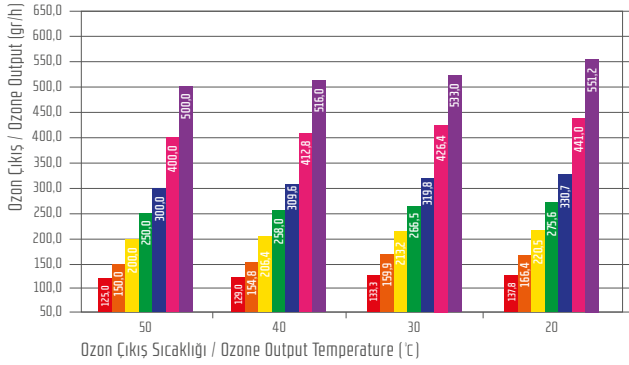

Plaka (Plate) Tip Ozon Reaktörü

Plaka (Plate) Tip Ozon Reaktörü

■ TKZ/125G ■ TKZ/150G ■ TKZ/200G ■ TKZ/250G ■ TKZ/300G ■ TKZ/400G ■ TKZ/500G

* Yapılan Arge çalışması sabit akış debisi ve sabit atmosfer basıncı ile hesaplanmıştır.

OPSİYONEL ÖZELLİKLER

- 304 AISI dış kasa tasarım
- IP 54 dış tasarım
- -3 çiglenme noktasında kurutucu
- -40 çiglenme noktasında kurutucu
- Sisteme uzaktan kontrol
- Kaçak ozon kontrol sistemi
- Ozon ölçüm ve kontrol sistemi (hava)
- Ozon ölçüm ve kontrol sistemi (sıvı)
- Ozon gazı çıkışı 2 - 10 çıkış adedi
- Sms ile uyarı
- Geriye dönük grafiksel veri izleme

Marka	Teknozone						
	TKZ/125G	TKZ/150G	TKZ/200G	TKZ/250G	TKZ/300G	TKZ/400G	TKZ/500G
Model	TKZ/125G	TKZ/150G	TKZ/200G	TKZ/250G	TKZ/300G	TKZ/400G	TKZ/500G
Ozon Üretim Kapasitesi	50-125 gr/hr	60-150 gr/hr	80-200 gr/hr	100-250 gr/hr	120-300 gr/hr	160-400 gr/hr	200-500 gr/hr
Kurutucu	Mekanik Kurutucu (Opsiyonel NSA TEKNOLOJİ)						
Oksijen Üretimi	25 lt/dk	30 lt/dk	40 lt/dk	50 lt/dk	60 lt/dk	80 lt/dk	100 lt/dk
Sistem İşletme Basıncı	Max 1,8 Barg						
Ozon Gazı Çıkış Çapı	10 mm		DN 15	DN 20		DN 25	DN 25
Enerji Tüketimi	3950 W	4750 W	6300 W	7,8 kW	9 kW	12,5 kW	16 kW
Çalışma Voltajı	380 Volt 50/60 Hz						
Çalışma Nem Oranı	% 60 - 80 Daha üst nem seviyesinde opsiyonel kurutucu modeli seçiniz.						
Ozon Gazı Besleme Aralığı	10-25 lt/dk	12-30 lt/dk	16-40 lt/dk	20-50 lt/dk	24-60 lt/dk	32-80 lt/dk	40-100 lt/dk
Ozon Gazı Çıkış Basıncı	1 Bar max						
Ozon Gazı Akış Debisi	25 lt/dk	30 lt/dk	40 lt/dk	50 lt/dk	60 lt/dk	80 lt/dk	100 lt/dk
Dokunmatik Ekran	7" Ekran						

* Ozon jeneratörü kapasiteleri devlet üniversitesi tarafından kontrol edilmiş ve onaylanmıştır.

* Belirtilen teknik özellikler uygulama proseslerine göre değişiklik gösterebilir.